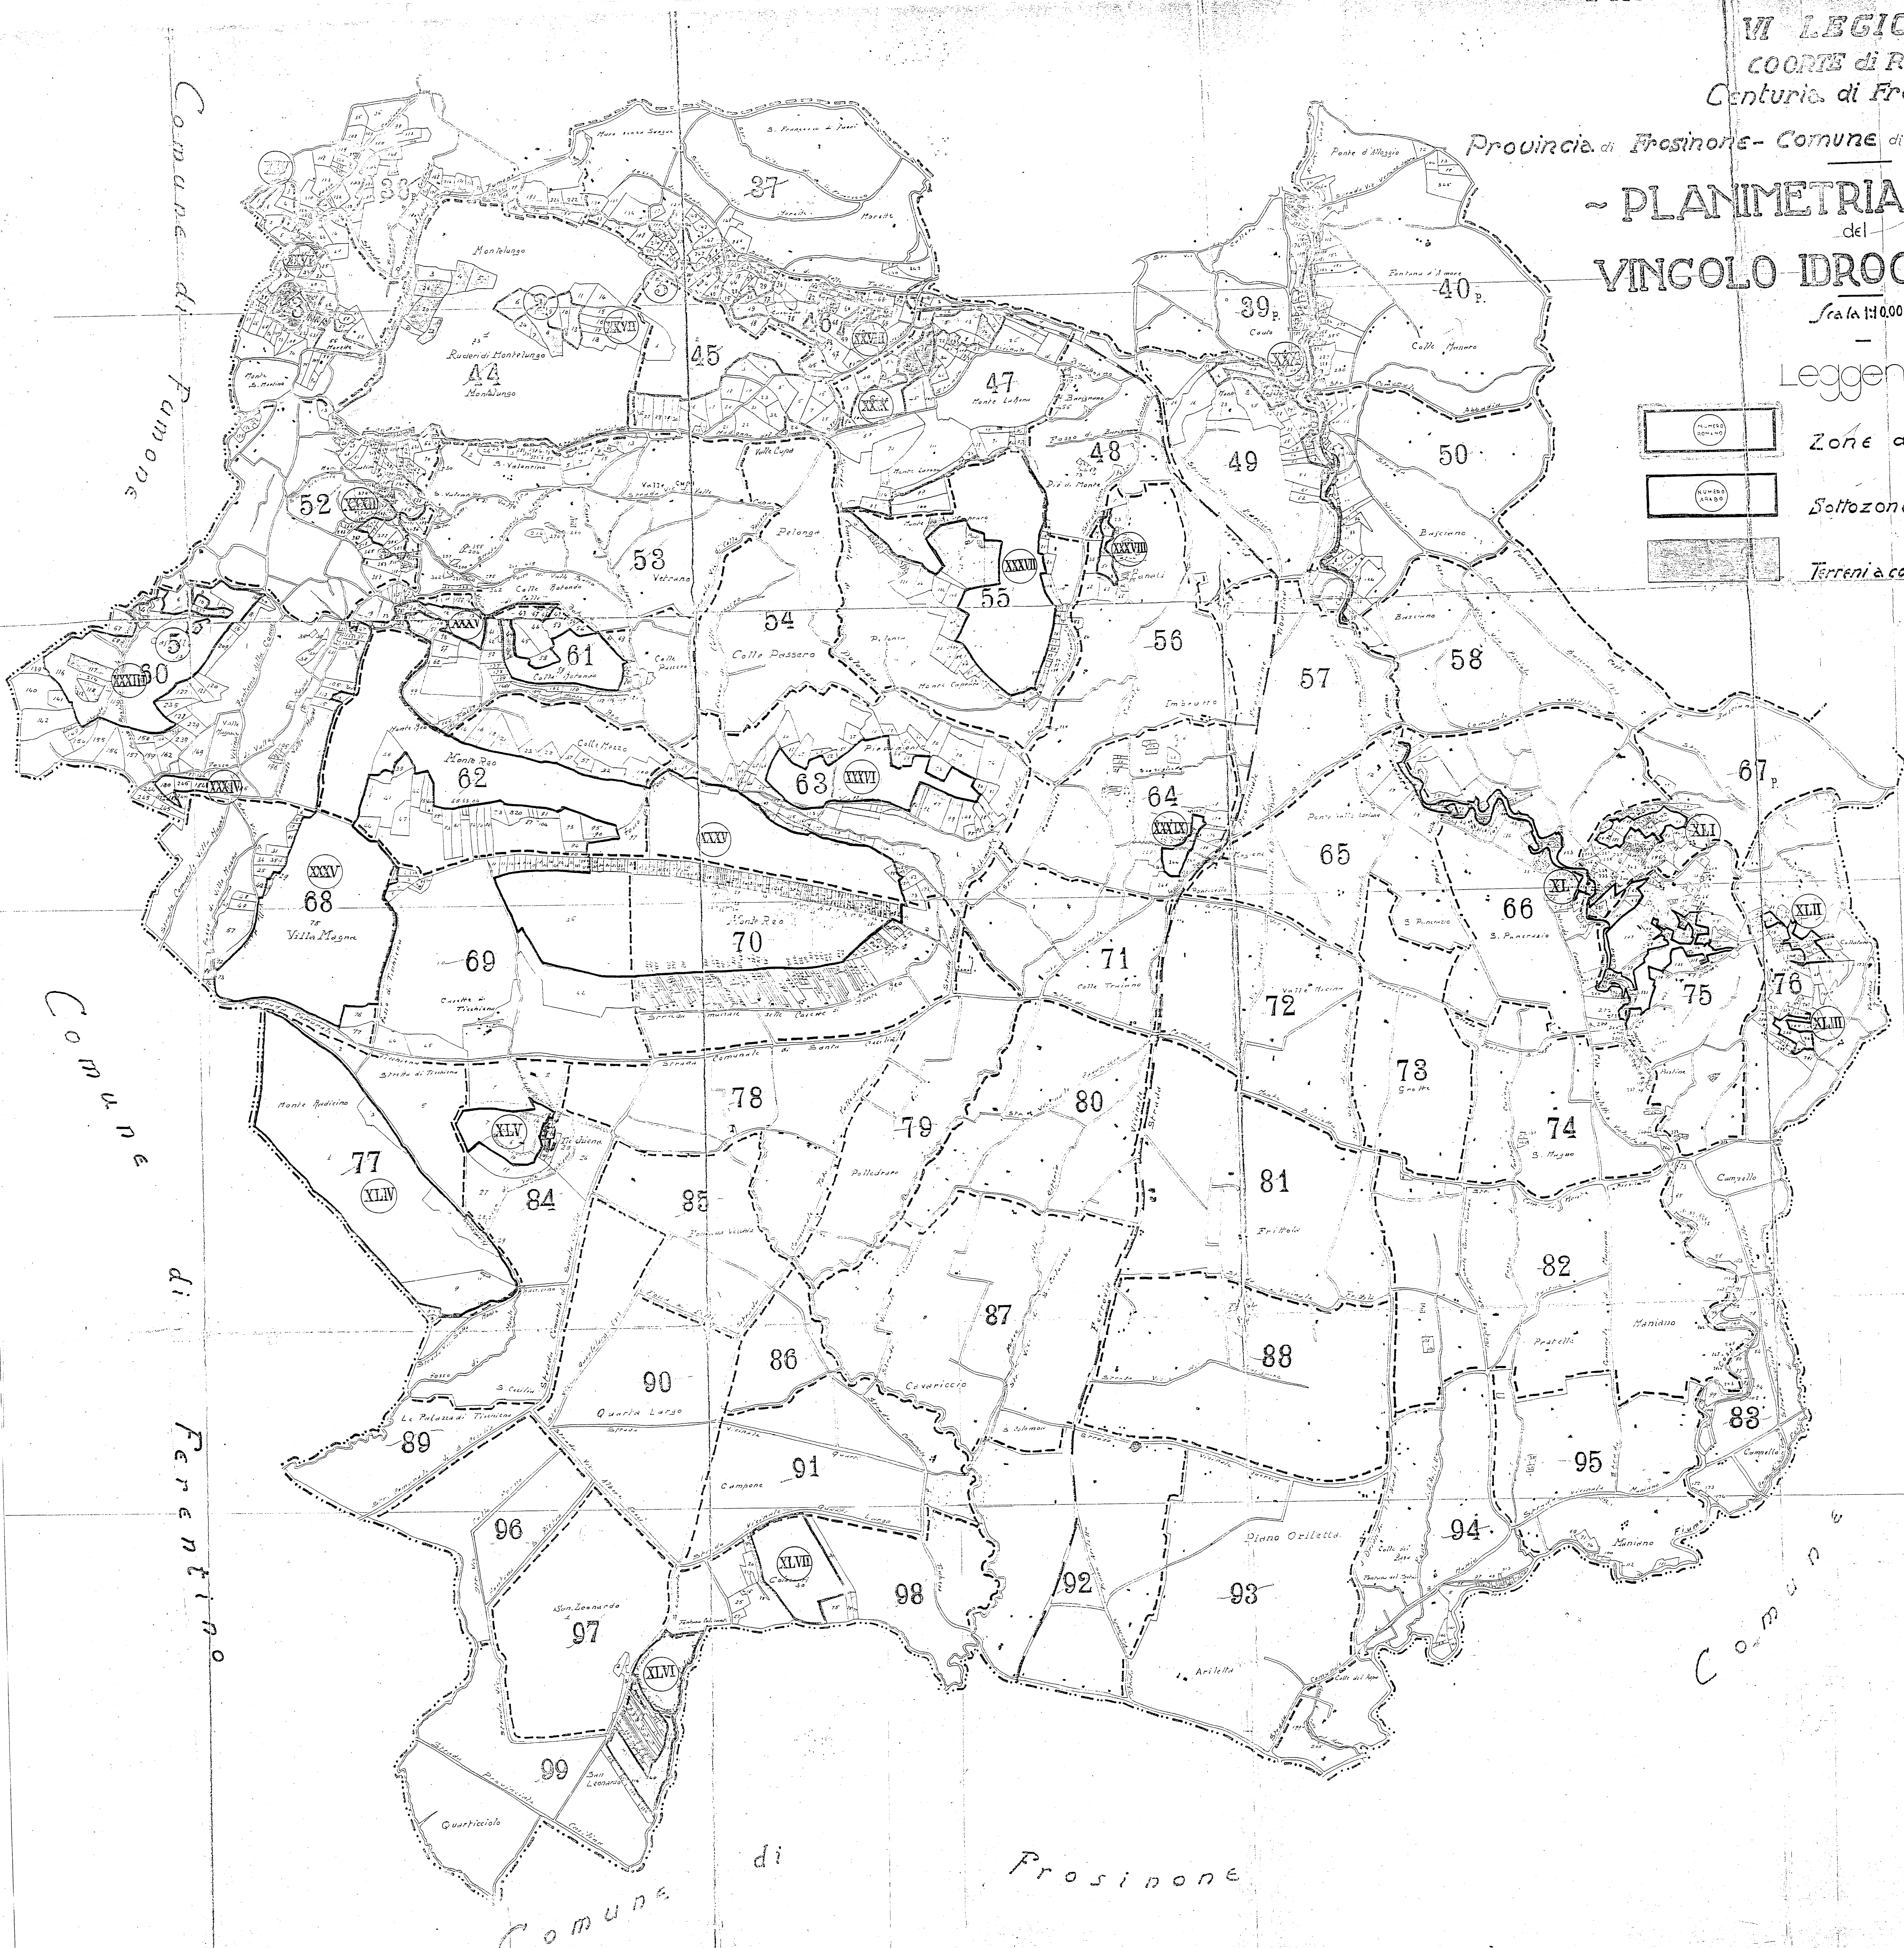

VI LEGIONE
CORTE DI ROMA
Centuria di Frosinone

Provincia di Frosinone - Comune di ALATRI (Parte meridionale)

~ PLANIMETRIA CATASTALE del VINGOLO IDROGEOLOGICO ~

Scala 1:10.000

Leggenda

-  Zone del vincolo
-  Sottozona non vincolate
-  Terreni a cultura agraria condizionata

Veroli

Comune di Frosinone

Comune di Ferentino

Comune di Frosinone